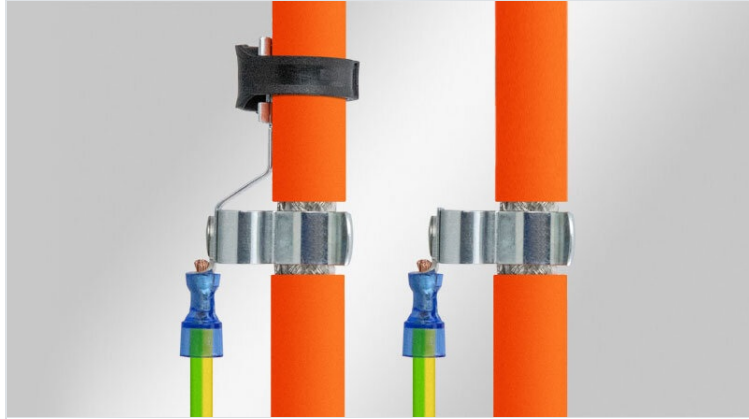

EMC skärmklämmor på Kabelsko

med eller utan integrerad kabelfäste

RoHS
compliant

Made in
Germany

EMC skärmklämmorna är även tillgängliga med ringkabelskor. Dessa skärmklämmor möjliggör en säker och enkel skärmning av kablar. På detta viset kan kabelskärmen förbindas med masspotentialen även vid svårt tillgängliga ställen. PE ledningslängden bestäms av kunden och pressas ihop med ringkabelskon.

Skärmklämmorna RCLZ-M gör det möjligt att fästa kabeln med buntband.

De standardiserade färgerna av kabelskorna (enligt DIN 46237) visar de olika tvärsnittstorlekarna:

- röd: 0.5 - 1.5mm²
- blå: 1.0 - 2.5mm²
- gul: 4 - 6mm²

Specifikationer

Material	Skärmklämma: Fjäderstål, förzinkad Monteringsfot: Polycarbonate
Temperatur	-30 C° till 120 C°
Egenskaper	vibrationssäker
Monteringstyp	Klämma

Fördelar

- Stor kontaktyta
- Fjäder designen kräver inga justeringar och kommer att permanent hålla kontakt med kabelskärmen
- Stöt- och vibrationstålig, underhållsfri
- UL listad

Produkttyper och storlekar

RCL 0.5-1.5mm²|SKL 1.5-3

ArtNr.	36296.1	Längd	20 mm
EAN	4251269319	Bredd	11,8 mm
	655	Höjd	17,8 mm
Antal	25		
Antal	1		
skärmklämmor			
För antal	1		
kablar			
Min.	1,5 mm		
Kabelskärmens diam.			
Max.	3 mm		
Kabelskärmens diam.			