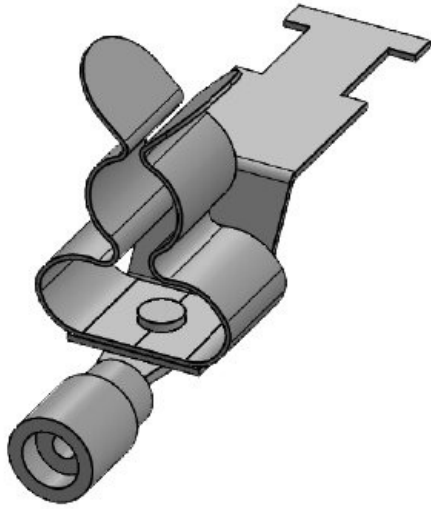

RCLZ-M 0.5-1.5mm²|MSKL 3-12

ArtNr.	36301.2	Längd	45,5 mm
EAN	4251269322	Bredd	15 mm
	327	Höjd	26 mm
Antal	25		
Antal	1		
skärmklämmor			
För antal	1		
kablar			
Min.	3 mm		
Kabelskärmens			
diam.			
Max.	12 mm		
Kabelskärmens			
diam.