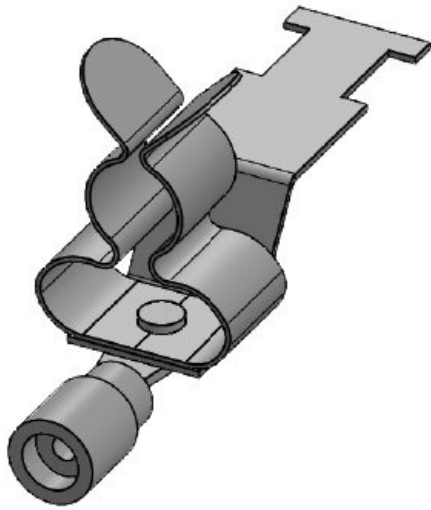

RCLZ-M 1.0-2.5mm²|MSKL 3-12

ArtNr.	36302.2	Längd	46,5 mm
EAN	4251269322	Bredd	15 mm
	334	Höjd	26 mm
Antal	25		
Antal	1		
skärmklämmor			
För antal	1		
kablar			
Min.	3 mm		
Kabelskärmens			
diam.			
Max.	12 mm		
Kabelskärmens			
diam.